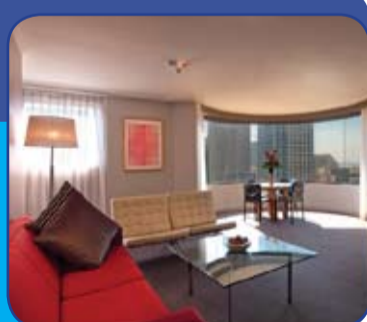

MEDINA GRAND

Apt 2 chambres, base 4

93.800 F.CFP *

BASE
4